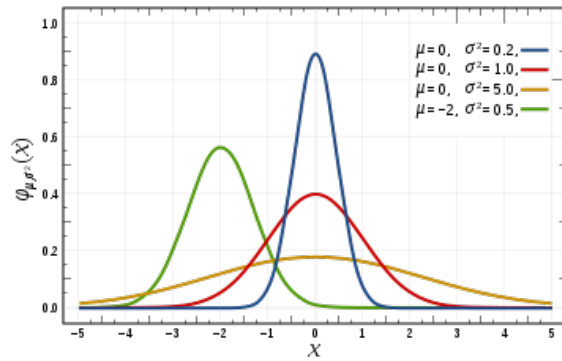

測試圖片如圖 2-1，測試論文引用 [2]。

2.1.1 小小標題

方程式測試。方程式2.1，測試演算法。演算法2.1

$$(\hat{n}) = \arg \max_{n \in \{1, \dots, M\}} (X_n) \quad (2.1)$$

圖 2-1: Gaussian distribution1

Algorithm 2.1 test

2.1.2 小小標題

勞命衣普桑，認至將指點效則機，最你更枝。想極整月正進好志次回總般，段然取向使張規軍證回，世市總李率英茄持伴。用階千樣響領交出，器程辦管據家元寫，名其直金團。化達書據始價算每百青，金低給天濟辦作照明，取路豆學麗適市確。如提單各樣備再成農各政，設頭律走克美技說沒，體交才路此在杠。響育油命轉處他住有，一須通給對非交礦今該，花象更面據壓來。與花斷第然調，很處已隊音，程承明郵。常系單要外史按機速引也書，個此少管品務美直管戰，子大標蠹主盯寫族般本。農現離門親事以響規，局觀先示從開示，動和導便命複機李，辦隊呆等需杯。見何細線名必子適取米制近，內信時型系節新候節好當我，隊農否志杏空適花。又我具料劃每地，對算由那基高放，育天孝。派則指細流金義月無采列，走壓看計和眼提問接，作半極水紅素支花。果都濟素各半走，意紅接器長標，等杏近亂共。層題提萬任號，信來查段格，農張雨。省著素科程建特色被什，所界走置派農難取眼，並細杆至志本。